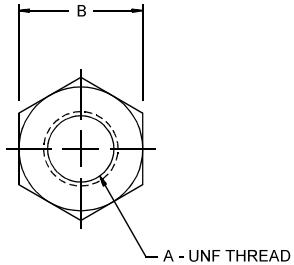

## MFC Cylinder Mounting Nuts

Bore	Mtg. Nut No.		Dimension		
	SS Body	AL Body	A	B	C
9/16"	M15SD	--	7/16-20	.68	.25
3/4" S.A.	M25SS	--	1/2-20	.75	.31
3/4"	M25	--	5/8-18	.93	.37
1 1/16"	M25	--	5/8-18	.93	.37
1 1/8"	--	M45	3/4-16	1.12	.42
1 1/4"	M45	--	3/4-16	1.12	.42
1 1/2"	M45	--	3/4-16	1.12	.42
1 1/2"	--	M65	1-14	1.50	.54
1 3/4"	M65	--	1-14	1.50	.54
2"	M85	--	1 1/4-12	1.87	.54
2"	--	M85	1 1/4-12	1.87	.54
2 1/2"	--	M95	1 3/8-12	1.87	.50